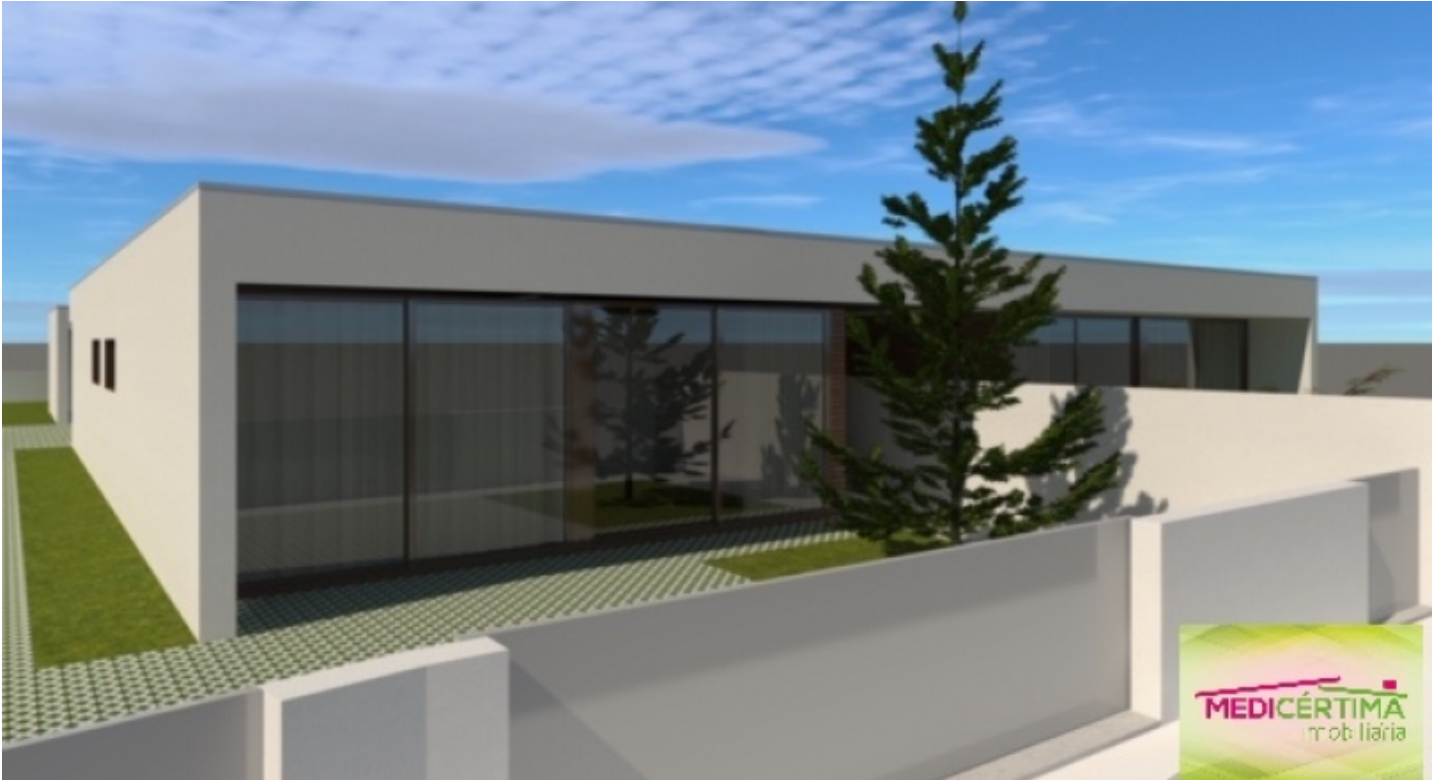

Morada T3 Oiã

Morada: Oiã

Descrição:

Morada em construção, em Oiã.

Composta por r/C:

Área Coberta: 150 m²

Área descoberta: 300 m²

3 quartos com roupeiros embutidos (1 suite)

2 Casas de banho

Cozinha equipada

Sala com lareira

Logradouro

Jardim

Lugar de garagem coberta

Terraço

Arrumos

Pré instalação de aquecimento

Vídeo-porteiro

Caixilharia em alumínio

Vidros duplos

Fachada: Pintada

Pavimento: Parquet e cerâmica

Data estimada de entrega: Setembro/ Outubro de 2021

Negócio: Venda

Preço: 185000 EUR

Compartimentos: 3

Banho: 2

Quartos: 3

Estado do imóvel: EM CONSTRUÇÃO

Dimensões do imóvel:
Garagens: 1

150