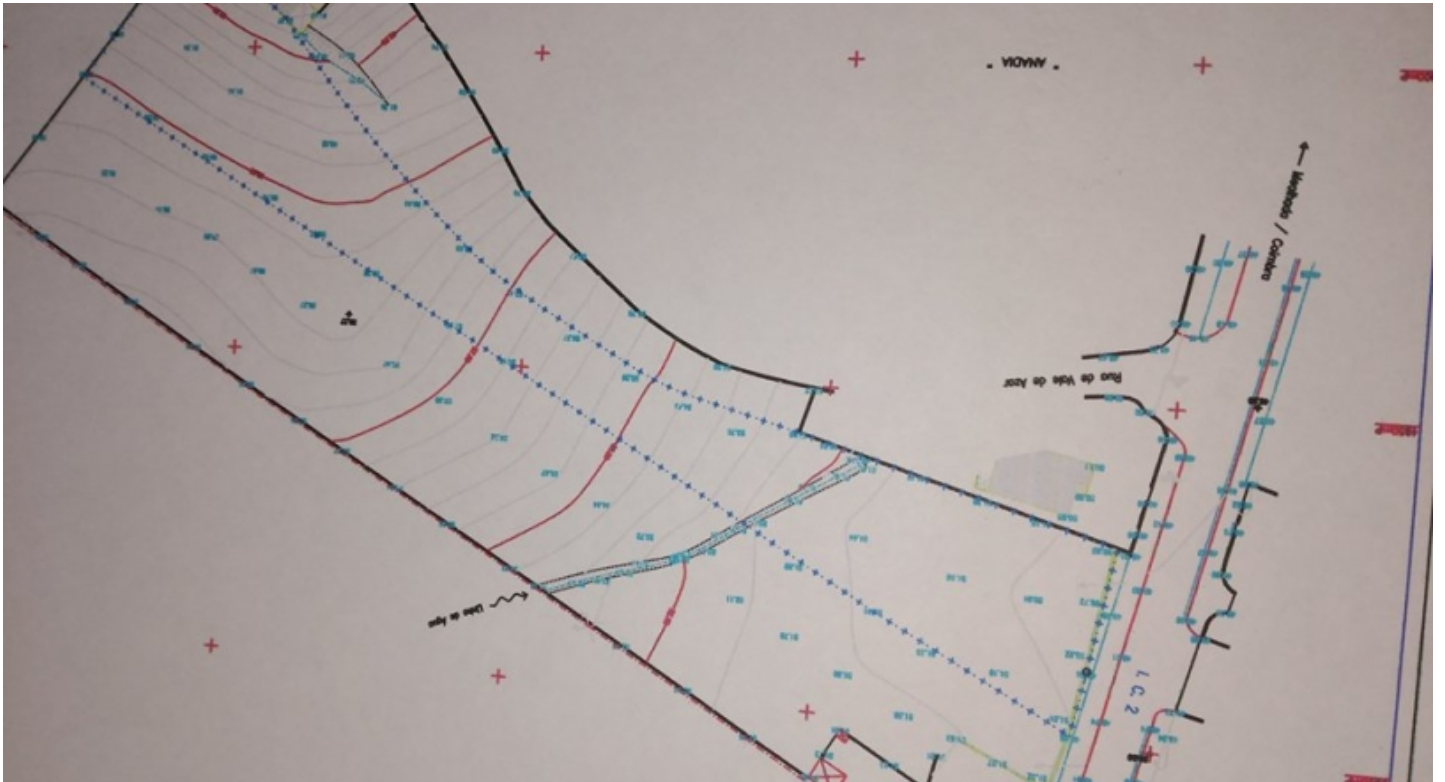

Terreno - Anadia

Descrição:

Morada: Anadia

frente com 28 m, 3600 m2 de área total, com viabilidade de construção

Negócio: Venda

Preço: 107000 EUR

Lote: 3600