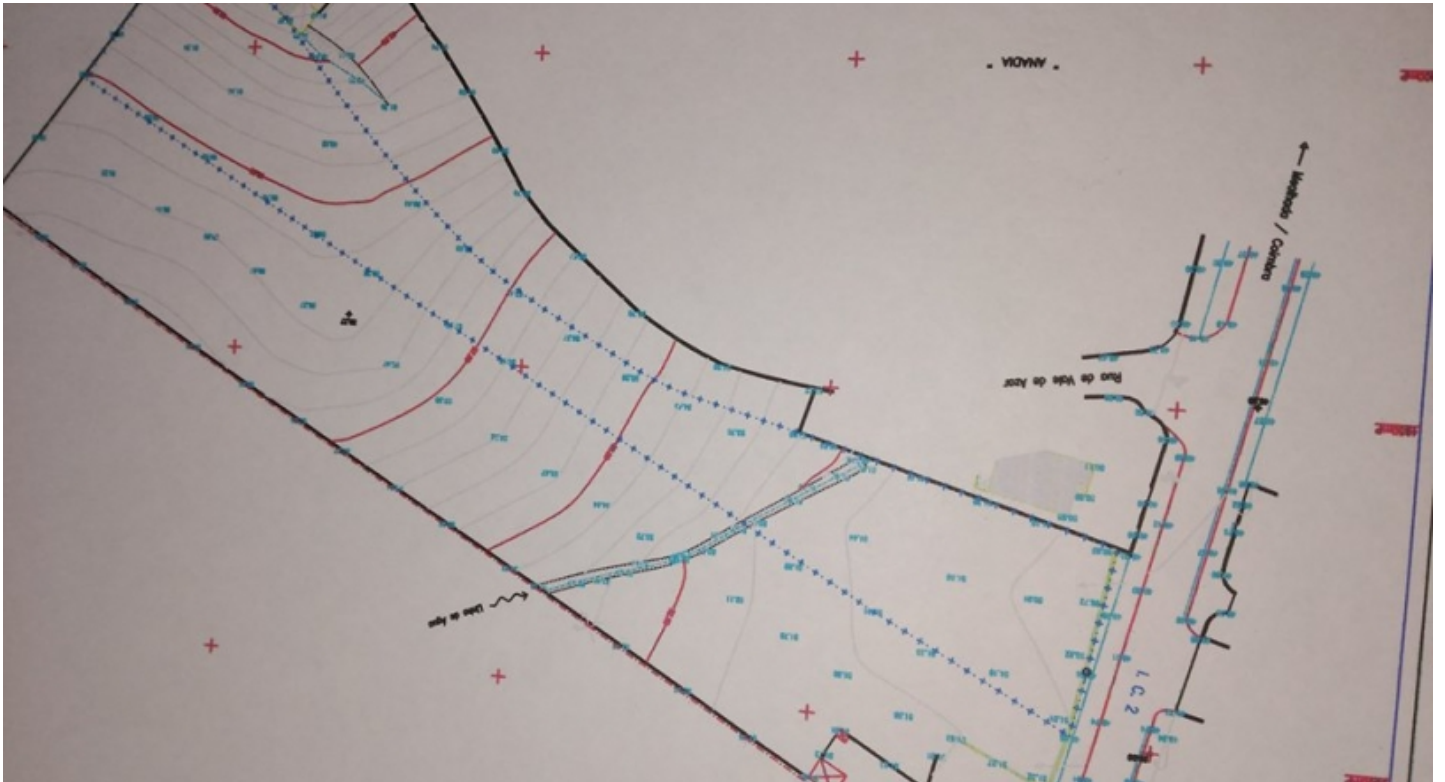

Terreno - Anadia

Descrição:

Morada: Anadia

frente com 28 m, 3600 m² de área total, com viabilidade de construção

Negócio: Venda

Preço: 107000 EUR

Lote: 3600